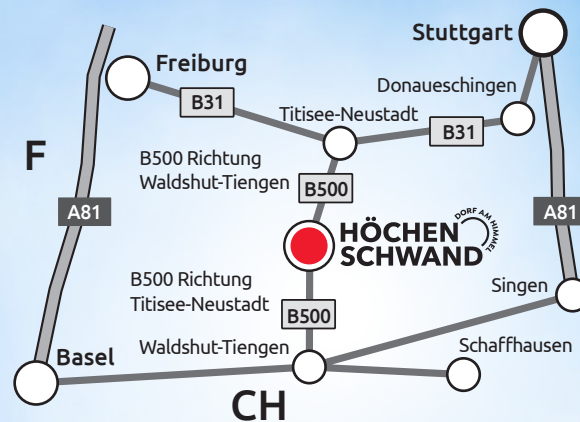

Wir danken unseren Unterstützern

HÖCHENSCHWAND STROH SKULPTUREN WETTBEWERB

www.hoehenschwand.de

HÖCHENSCHWAND STROH SKULPTUREN WETTBEWERB

3.9. – 8.10.2023
Höchenschwand-Frohnschwand
direkt an der B500 beim Bauernmarkt

Veranstaltungsort:

Bauern-Markt

original
Schwarzwälder
Spezialitäten

Frohnschwand 17
D-79862 Höchenschwand

Veranstalter: Gemeinde Höchenschwand – Tourist Information
Dr. Rudolf Eberle Str. 3, D-79862 Höchenschwand, ☎ +49 76 72 - 481 80

EINTRITT FREI

HÖCHENSWANDER STROHSKULPTUREN WETTBEWERB

EINTRITT FREI
zu allen Veranstaltungen

HÖCHENSWAND
DORF AM HIMMEL

Sonntag, 3.9.2023

ERÖFFNUNG

Ab 11 Uhr musikalische Umrahmung mit der Trachtenkapelle Amrigschwand-Tiefenhäusern

Freitag, 22.9.2023

HERBSTMARKT

mit Schlachtplatte und anderen Leckereien

Samstag, 23.9.2023

HERBSTMARKT

mit Schlachtplatte und anderen Leckereien

Sonntag, 24.9.2023

HISTORISCHE DRESCHVORFÜHRUNG